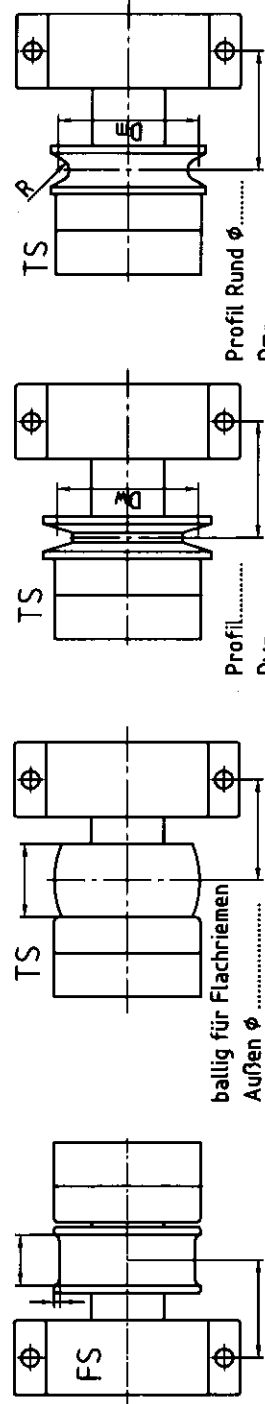

Bogenhöhenverstellung

andere Zapfenausführungen
nach Ihren Angaben

Type	WB	AB	LM	DB	C	C _{min}	D	d	d1	a	b	c	c'	e	f	g	h	k	l	m	o	p	r	s	SW
V 70					45	70	25	35	130	160	15	50	80	41	111	115	100	40	100		70	11	11		
V 75					45	75	25	35	150	180	20	64	140	62	154	141	120	55	129		120	14	17		
V 95					55	95	35	50	200	240	28	85	200	82	207	173	160	80	173		150	22	22		
V 115					55	115	50	50																	
V 130					100	130	55	75																	
V 150					100	150	75	75																	

Gummierung.....

Geschwindigkeit V=.....

Temperatur T=.....

frei laufende
Seitsscheibe

Breits Streckwalze
mit verstellbarer
Bogenhöhe "VARIO"

Zeich.Nr.

011/02

Angebot./Kom.Nr.