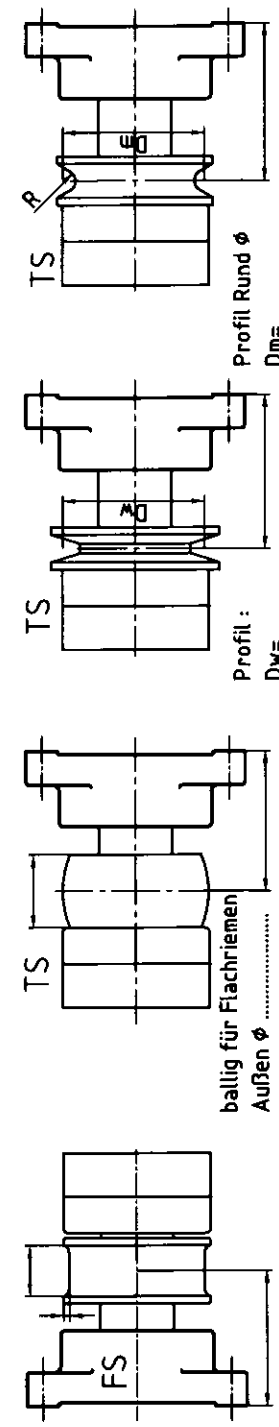

Type	WB	AB	GL	DB	C	C <sub>min</sub>	D	d	d1	dx	a	b	c'	e	f	g	h	i	k	l	m	n	o	p	r	s	SW
V 70						67	70	25	35	50	130	160	22	50	80	41	111	40	115	100	48	22	100		100	11	11
V 75						67	75	25	35	50	150	180	25	60	140	62	150	50	141	120	62	30	125		120	14	17
V 95						85	95	35	50	70	200	241	35	85	200	82	207	70	173	160	85	42	175		150	18	22
V 115						85	115	50	50	70																	
V 130						140	130	55	75	100																	
V 150						140	150	75	75	100																	

Gummierung.....  
 Geschwindigkeit..... V = m/min  
 Temperatur..... T = °C

frei laufende Seilscheibe

Breitstreckwalze mit verstellbarer Bogenhöhe "VARIO"

Zeich.Nr. 021/02

Angebot./Kom.Nr.

Westring 29  
 D-33818 Leopoldshöhe  
 Tel.05202-98280  
 Fax05202-982828  
 www.kickert.de