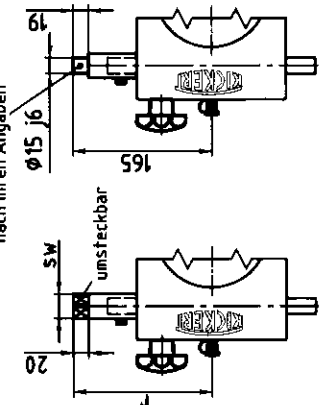

Type	WB	AB	GL	DB	C	C <sub>min</sub>	D	d	d1	dx	a	b	c'	e	f	g	h	i	k	l	m	n	o	p	r	s	SW
V 70						67	70	25	35	50	130	160	22	50	80	41	111	40	115	100	48	22	100		100	11	11
V 75						67	75	25	35	50	150	180	25	60	140	62	150	50	141	120	62	30	125		120	14	17
V 95						85	95	35	50	70	200	241	35	85	200	82	207	70	173	160	85	42	175		150	18	22
V 115						85	115	50	50	70																	
V 130						140	130	55	75	100																	
V 150						140	150	75	75	100																	

Gummierung.....  
 Geschwindigkeit..... V = m/min  
 Temperatur..... T = °C

frei laufende Seilscheibe

Breitstreckwalze mit verstellbarer Bogenhöhe "VARIO"

Zeich.Nr. 021/02

Angebot./Kom.Nr.

Westring 29  
 D-33818 Leopoldshöhe  
 Tel.05202-98280  
 Fax05202-982828  
 www.kickert.de