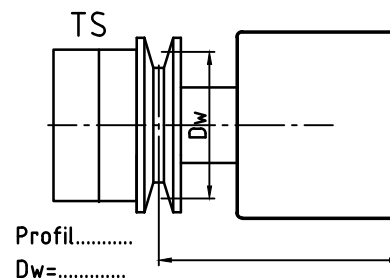

Type	WB	AB	GL	DB	C	C _{min}	D	d	d1
V 70							70	25	35
V 75						110	75	25	35

Gummierung.....

 Geschwindigkeit...V=.....
 Temperatur.....T=.....

Breitstreckwalze mit verstellbarer Bogenhöhe "VARIO"	Zeich.Nr.	Angebot./Kom.Nr.	 Westring 29 D-33818 Leopoldshöhe Tel.05202-98280 Fax05202-982828 www.kickertf.de
	04/02		