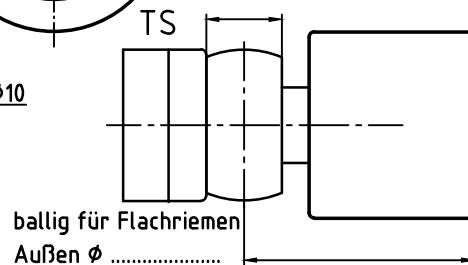

Type	WB	AB	GL	DB	C	C _{min}	D	d	d1
V 70							70	25	35
V 75						110	75	25	35

Gummierung.....

 Geschwindigkeit...V=.....
 Temperatur.....T=.....

Breitstreckwalze mit verstellbarer Bogenhöhe "VARIO"	Zeich.Nr.	Angebot./Kom.Nr.	 Westring 29 D-33818 Leopoldshöhe Tel.05202-98280 Fax05202-982828 www.kickertf.de
	04/02		