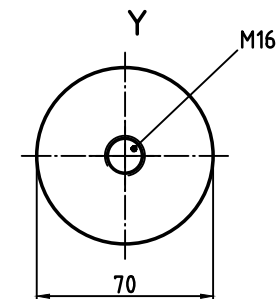

Type	WB	AB	GL	DB	C	C _{min}	D	d	d1
V 70							70	25	35
V 75						110	75	25	35

Gummierung.....

 Geschwindigkeit...V=.....
 Temperatur.....T=.....

Breitstreckwalze mit verstellbarer Bogenhöhe "VARIO"	Zeich.Nr.	Angebot./Kom.Nr.	 Westring 29 D-33818 Leopoldshöhe Tel.05202-98280 Fax05202-982828 www.kickertf.de
	04/02		