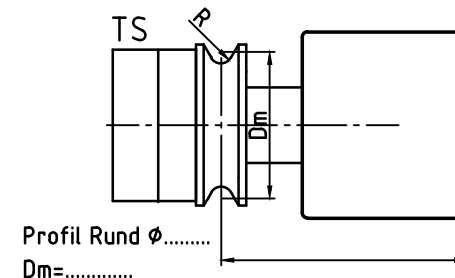

Type	WB	AB	GL	DB	C	C _{min}	D	d	d1
V 70							70	25	35
V 75						110	75	25	35

Gummierung.....

 Geschwindigkeit...V=.....
 Temperatur.....T=.....

Breitstreckwalze mit verstellbarer Bogenhöhe "VARIO"	Zeich.Nr.	Angebot./Kom.Nr.	 Westring 29 D-33818 Leopoldshöhe Tel.05202-98280 Fax05202-982828 www.kickertf.de
	04/02		